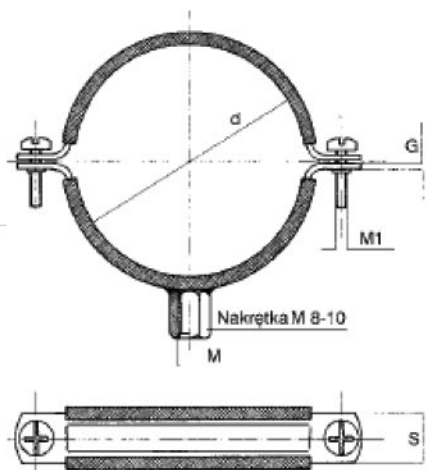

Instalacje

DROGOWNICTWO

SKŁADY „KROPELEK”

SKŁADY „PECEFAL”

SKŁADY „ŻELIWIARZ”

1. 475. I. CENNIK PODSTAWOWY SIECI GAZOWE OBEJMY POJEDYNCZE Z WKŁADKĄ TŁUMIĄCĄ I NAKRĘTKĄ M8 M10

EDYCJA I 2013. STAN NA DZIEŃ 2013.03.01

Zastosowanie

Stosowane do mocowania rur instalacyjnych w pionie oraz w poziomie.

Dane techniczne

Guma profilowana H-7,7mm   zgodnie z DIN 78078 BAE 42 65
Wytrzymałość termiczna gumy   -30 °C do 120 °C
Śruby łączące półobojmy wg PN-ISO 8992:1996

Materiał

Stal EN 10130 DIN 1623.
Guma EPDM (dostępna w różnych kolorach).
Obojmy ocynkowane galwanicznie wg PN-EN 1670-2000.
Podkładka tworzywowa zapobiegająca wypadaniu śrub łączących.
Dostępne na zamówienie.

Zalecane obciążenia robocze do montażu stropowego

Zakres średnic	Obciążenie robocze
15-69	1600 N

**APROBATA
TECHNICZNA**
AT-06-0539/2002

INFORMACJE TECHNICZNE ORAZ WYCENY INWESTYCYJNE U NASZYCH DORADCÓW

TAŚMY I FOLIE
BUDOWLANE

TAŚMY I FOLIE
OPAKOWANIOWE

MATERIAŁY IZOLUJĄCE
I USZCZELNIAJĄCE

SYSTEMY DOCIEPLEŃ
BUDYNKÓW

BEZPIECZEŃSTWO
I HIGIENA PRACY

Chemia

Kropelek:

kontakt bezpośredni: +48 505 657 795

magazyn dla dostaw 114SIW: ul. Handlowa 2, 41-807 Zabrze
sklad.kropelek.zabrze@orangeseven.pl

Pecefal:

kontakt bezpośredni: +48 505 657 795

magazyn dla dostaw 114SIK: ul. Handlowa 2, 41-807 Zabrze
sklad.pecefal.zabrze@orangeseven.pl

Żeliwiarz:

kontakt bezpośredni: +48 505 657 795

magazyn dla dostaw 111SID: ul. Cegielnia Murcki 5, 40-749 Katowice
sklad.zeliwiarz.katowice@orangeseven.pl

magazyn dla dostaw 110I: ul. Kościuszki 227, 40-600 Katowice
magazyn.instalacje.katowice@orangeseven.pl

magazyn dla dostaw 210I: ul. Zakłiki z Mysłnik 16, 30-198 Kraków
magazyn.instalacje.krakow@orangeseven.pl

Chemia:

kontakt bezpośredni: +48 605 227 040

magazyn dla dostaw 110C: ul. Śląska 88, 40-742 Katowice
magazyn.chemia.katowice@orangeseven.pl

Adres do korespondencji i fakturowania: Orange Seven, ul. Opolskiego 1/21, 41-500 Chorzów